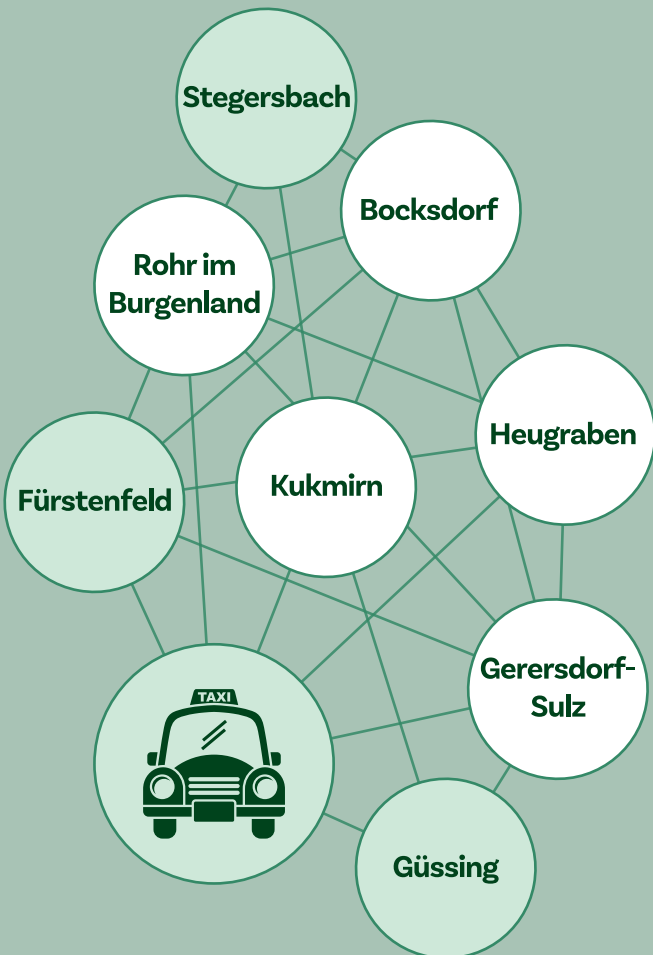

**Für Sie ab
02. November 2021
unterwegs**

Zickental TAXI

5 Gemeinden - 1 Taxi

Ihr neues Mobilitätsangebot für
Fahrten in den Gemeinden und
in die umliegenden Zentren

Wir sind für Sie da ...

**Fahrzeiten (wenn Werktag)
Mo / Di / Fr jeweils von
08:00 - 12:00 Uhr**

**Wir sind für Ihre
Fahrtwünsche erreichbar:
Mo. - Fr. von 06:00 - 19:00 Uhr
Sa. von 06:00 - 12:00 Uhr
(an Werktagen)**

**Anmeldung bis spätestens
am vorhergehenden Werktag**

**anrufen
einsteigen
losfahren**